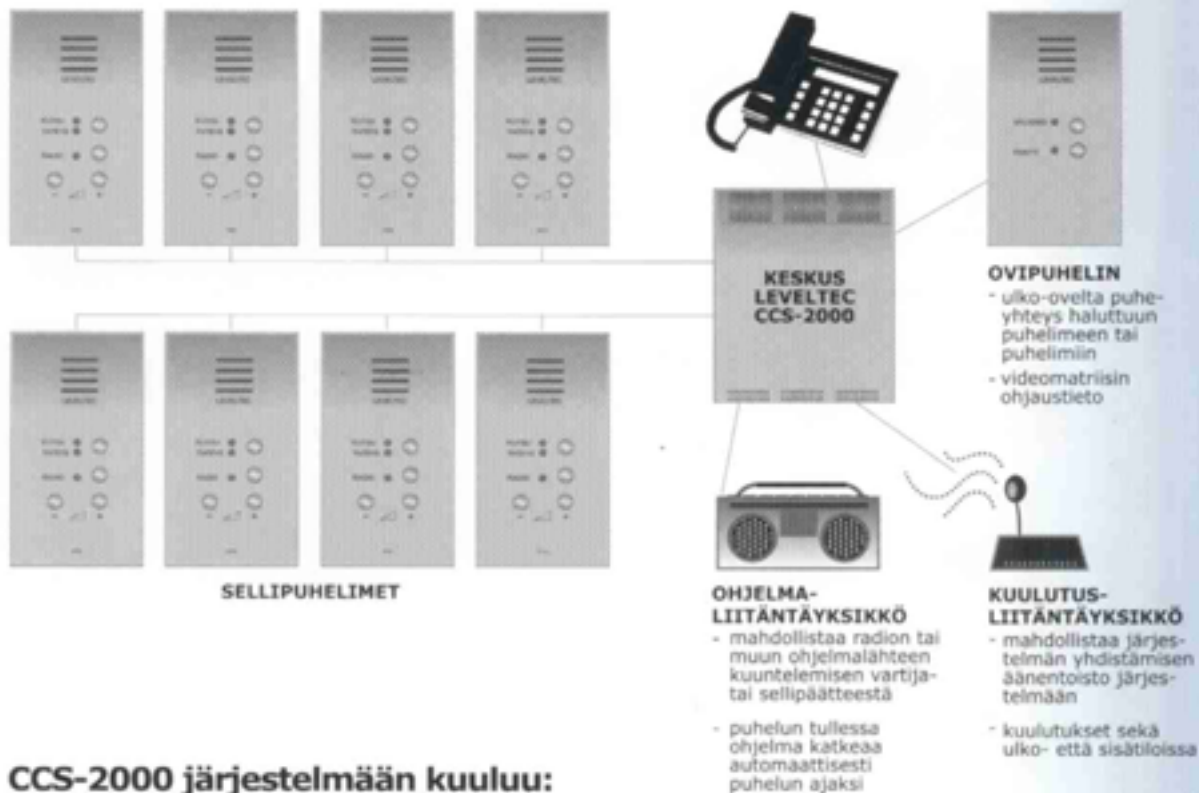

## Kaaviokuva CCS-2000 järjestelmästä:

## CCS-2000 järjestelmään kuuluu:

**KESKUS  
CCS-2000**

**THA-322**  
vartija ja  
toimistopäätte

**CCT-200**  
sellipäätte

**GCT-200**  
porttipäätte

**PCT-200**  
ohjelman  
valintayksikkö

**LCT-200**  
kaiutinpäätte